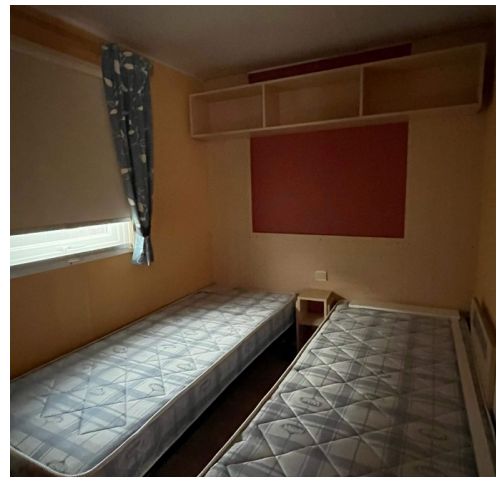

MOBIL-HOME 2 CHAMBRES AVEC TERRASSE SUR PARCELLE

CAMPING USHUAIA VILLAGES LA CONGE
10 AVENUE DE LA PÈGE
85270 SAINT-HILAIRE-DE-RIEZ (VENDÉE)

LE MOBIL-HOME

- MARQUE = IRM
- MODÈLE = GALAXIE CONFORT (2 CH)
- DIMENSIONS = 8.20 M X 4.00 M
(SURFACE INTÉRIEURE 32 M²)
- TERRASSE BOIS COUVERTE = 2.50 M X 4.50 M

EQUIPEMENTS

- CUISINE DÉCENTRÉE AVEC PLAQUE 4 FEUX GAZ, FRIGO CONGÉLATEUR
- COIN REPAS AVEC TABLE ET 4 CHAISES, CHAUFFE-EAU GAZ
- COIN SALON AVEC CANAPÉ D'ANGLE
- CHAMBRE PARENTALE AVEC GRAND PLACARD ET ACCÈS DIRECT À LA SALLE DE BAIN, STORE OCCULTANT
- CHAMBRE ENFANTS AVEC 2 LITS DE 80 CM, STORE OCCULTANT
- SALLE DE BAIN AVEC DOUCHE ET LAVABO
- WC SÉPARÉ