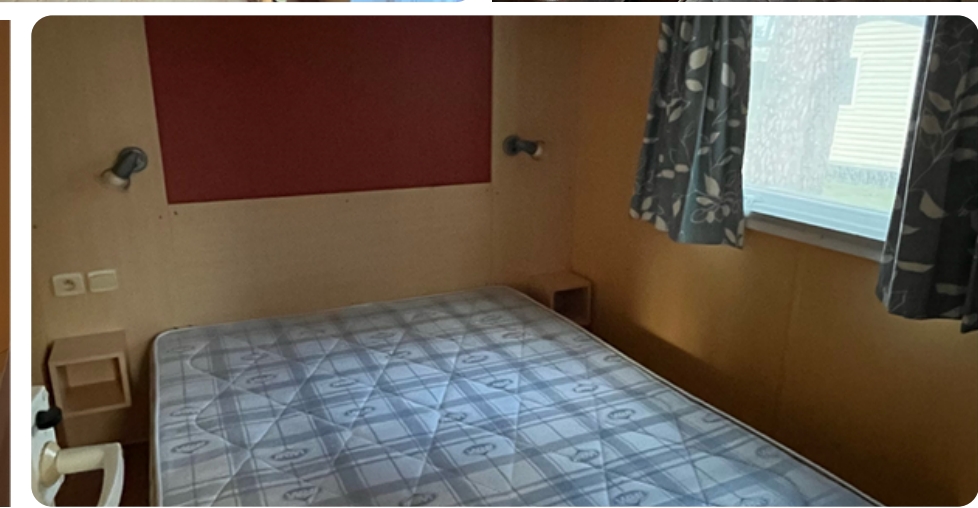

MOBIL-HOME 2 CHAMBRES AVEC TERRASSE SUR PARCELLE

CAMPING USHUAIA VILLAGES LA CONGE
10 AVENUE DE LA PÈGE
85270 SAINT-HILAIRE-DE-RIEZ (VENDÉE)

LE MOBIL-HOME

- MARQUE = IRM
- MODÈLE = GALAXIE CONFORT (2 CH)
- DIMENSIONS = 8.20 M X 4.00 M
(SURFACE INTÉRIEURE 32 M²)
- TERRASSE BOIS COUVERTE = 2.50 M X 4.50 M

EQUIPEMENTS

- CUISINE DÉCENTRÉE AVEC PLAQUE 4 FEUX GAZ, FRIGO CONGÉLATEUR
- COIN REPAS AVEC TABLE ET 4 CHAISES, CHAUFFE-EAU GAZ
- COIN SALON AVEC CANAPÉ D'ANGLE
- CHAMBRE PARENTALE AVEC GRAND PLACARD ET ACCÈS DIRECT À LA SALLE DE BAIN, STORE OCCULTANT
- CHAMBRE ENFANTS AVEC 2 LITS DE 80 CM, STORE OCCULTANT
- SALLE DE BAIN AVEC DOUCHE ET LAVABO
- WC SÉPARÉ